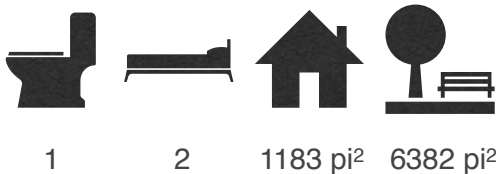

Modèle Sabrina

Maison jumelée un étage

Notre modèle Sabrina saura vous charmer par sa chaleureuse luminosité. Ses grandes fenêtres et sa vaste porte patio de 12' avec imposte lui procurent un cachet unique. Dès le premier regard, vous serez conquis par l'aspect luxueux de ses planchers de bois franc et de ses comptoirs de quartz. Ce modèle est également doté d'une impressionnante capacité de rangement, de deux chambres situées au rez-de-chaussée et d'un garage spacieux.

Dimensions des pièces

Chambre 1	12'6" x 13'	Bois franc
Chambre 2	9' x 12'	Bois franc
Cuisine	8'9" x 11'5"	Céramique
Hall	8'5" x 9'	Céramique
Salle à manger	10' x 15'2"	Bois franc
Salon	12' x 13'9"	Bois franc
Balcon	14' x 12'	Béton armé