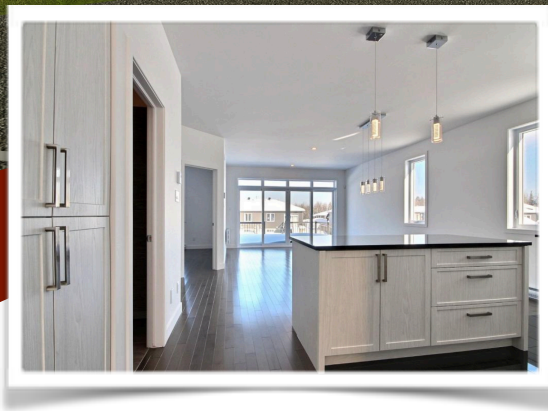

Modèle Sabrina

Maison jumelée un étage

Notre modèle Sabrina saura vous charmer par sa chaleureuse luminosité. Ses grandes fenêtres et sa vaste porte patio de 12' avec imposte lui procurent un cachet unique. Dès le premier regard, vous serez conquis par l'aspect luxueux de ses planchers de bois franc et de ses comptoirs de quartz. Ce modèle est également doté d'une impressionnante capacité de rangement, de deux chambres situées au rez-de-chaussée et d'un garage spacieux.

Dimensions des pièces

Chambre 1	12'6" x 13'	Bois franc
Chambre 2	9' x 12'	Bois franc
Cuisine	8'9" x 11'5"	Céramique
Hall	8'5" x 9'	Céramique
Salle à manger	10' x 15'2"	Bois franc
Salon	12' x 13'9"	Bois franc
Balcon	14' x 12'	Béton armé